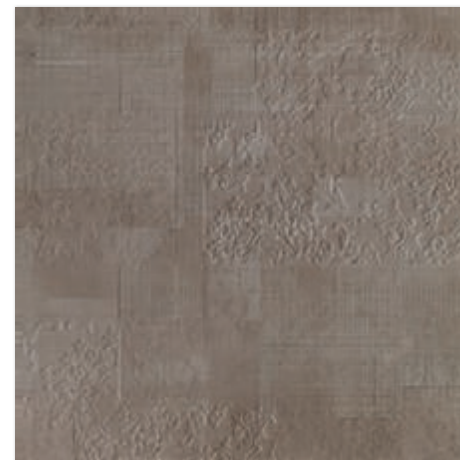

PARADYZ
CERAMIKA

ALOKE

PARADYZ.RU
ОФИЦИАЛЬНЫЙ ПАРТНЕР

zobacz **inspiracje** str. 174-175

aloke 29,8×59,8 59,8×59,8

ALOKE BIANCO
mat 29,8×59,8

ALOKE BIANCO
mat 59,8×59,8

ALOKE BIANCO Ornament
mat 59,8×59,8

ALOKE BIANCO cokol mat 7,2×59,8

ALOKE GRYS
mat 29,8×59,8

ALOKE GRYS
mat 59,8×59,8

ALOKE GRYS Ornament
mat 59,8×59,8

ALOKE GRYS cokol mat 7,2×59,8

ALOKE BIANCO
mozaika cięta A mat 29,8×29,8
kostka 4,8×4,8

ALOKE BIANCO
mozaika cięta B mat 29,8×29,8
kostka 4,8×14,8

ALOKE GRYS
mozaika cięta A mat 29,8×29,8
kostka 4,8×4,8

ALOKE GRYS
mozaika cięta B mat 29,8×29,8
kostka 4,8×14,8

cm	cm	szt.	m ²	kg
59,8x59,8	1,00	5	1,79	40,45
29,8x59,8	1,00	8	1,43	32,32
7,2x59,8 cokol	1,00	10	-	9,41
29,8x29,8 mozaika A	1,00	7	-	12,94
29,8x29,8 mozaika B	1,00	7	-	13,28

kolekcja płytek rektyfikowanych

Każda płytka w odniesieniu do wzoru jest niepowtarzalna i może charakteryzować się różnicami tonalnymi - str. 166.

aloke 29,8×59,8 59,8×59,8

bianco / grys

ko
lek
cje
zobacz
TOM 2
str. 90